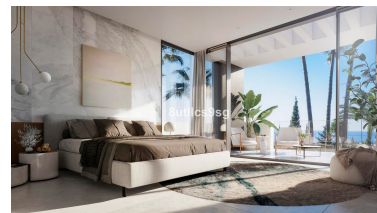

Villa en Sierra Blanca

Referencia: R3981547

Dormitorios: 4

Baños: por petición

M²: 434

Precio: 1.750.000 €

Estado: Venta

Tipo de propiedad: Villa

Plazas: por petición

Día de la impresión : 19th
Abril 2026

Descripción: Villa pareada en una de las mejores zonas residenciales de Marbella, en Sierra Blanca, al pie de la emblemática montaña de La Concha y con preciosas vistas al mar. Esta villa de nueva construcción, se desarrolla en tres plantas más solárium, con 4 dormitorios, 3 baños y aseo de invitados. Dispone de 434 m2 construidos. En la planta baja, amplio salón comedor con cocina abierta, totalmente equipada y con lavadero aparte. Un dormitorio en suite y un aseo de invitados. En la primera planta, gran dormitorio principal, con vestidor, baño en suite con bañera de hidromasaje y ducha, y salida a una gran terraza. Dos dormitorios más que comparten un baño y salida a otra terraza. En el sótano, gran espacio multiusos y garaje privado para 3 coches. El solárium es de gran tamaño, con increíbles vistas, pérgola y posibilidad de instalar un jacuzzi o una cocina exterior. Para esta propiedad se puede solicitar diversos cambios interiores para ajustarla a los deseos del comprador. Se encuentra integrada en una urbanización con 22 villas pareadas, con zonas comunes ajardinadas y piscina comunitaria, todo del máximo nivel y exclusividad. Una propiedad muy racional, a un precio excelente, para vivir en una de las mejores zonas residenciales de Marbella.