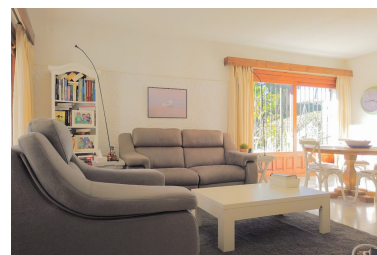

Plazas: por petición

Día de la impresión : 17th
Junio 2026

Descripción: Villa - Chalet, Benamara, Costa del Sol. 3 Dormitorios, 0 Baños, Construidos 136 m², Terraza 71 m², Jardín/Terreno 1124 m². Posición : Cerca de Golf, Cerca de Tiendas, Cerca del Mar. Orientación : Suroeste. Estado : Necesita Reformas. Piscina : Privada. Características : Terraza Cubierta. Muebles : Opcionales. Cocina : Parcialmente Equipada. Jardín : Privado. Aparcamiento : Cubierto. Servicios Públicos : Electricidad. Categoría : Casas de vacaciones, Inversion, Reventa.