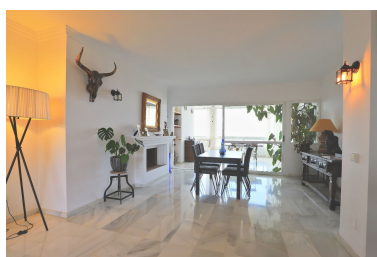

Plazas: por petición

Día de la impresión : 4th
Mayo 2026

Descripción: Luminoso ático dúplex en Río Real. Excelente propiedad situada en Marbella Este, en una de las urbanizaciones más prestigiosas de Río Real con vistas panorámicas al sur. El ático consta de 300 m² distribuidos en 2 plantas y varias terrazas. Así como 2 plazas de aparcamiento y 2 trasteros. En la planta baja encontramos un amplio salón-comedor con chimenea y vistas abiertas a la costa, la ciudad de Marbella, Tarifa y Marruecos. Una cocina independiente totalmente equipada y un lavadero. Dos amplios dormitorios y dos baños con fabulosas vistas. En la planta superior 2 dormitorios y 1 baño. Con amplias terrazas también en el dormitorio, desde donde se puede seguir disfrutando de las vistas. La urbanización consta de 10.000m² de jardines maduros muy bien cuidados, 2 piscinas, zona de barbacoa, pista de pádel y tenis, seguridad nocturna, parking para invitados. Por su ubicación tiene la privacidad de vivir en una urbanización cerrada pero al mismo tiempo tiene todo lo que necesita para no sentirse aislado: Marbella centro a 3 km, parada de autobús a la entrada de la urbanización, puedes ir andando a la playa a 5 min, donde podrás disfrutar del prestigioso restaurante Trocadero Arena, A 5 min en coche del centro comercial La Cañada. La zona de Las Chapas y Elviria se encuentran a 5-10 min en coche, donde podrá disfrutar de supermercados, farmacias, estanco, veterinarios, peluquerías, gimnasios, así como una gran variedad de restaurantes y los prestigiosos chiringuitos como Nosso Summer Club Marbella o La Plage Casanis. ¡Una oportunidad que no debe perderse!