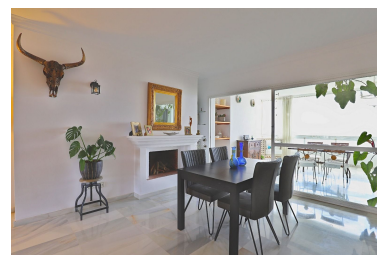

Plazas: por petición

Día de la impresión : 4th
Mayo 2026

Descripción: Luminoso ático dúplex en Río Real. Excelente propiedad situada en Marbella Este, en una de las urbanizaciones más prestigiosas de Río Real con vistas panorámicas al sur. El ático consta de 300 m² distribuidos en 2 plantas y varias terrazas. Así como 2 plazas de aparcamiento y 2 trasteros. En la planta baja encontramos un amplio salón-comedor con chimenea y vistas abiertas a la costa, la ciudad de Marbella, Tarifa y Marruecos. Una cocina independiente totalmente equipada y un lavadero. Dos amplios dormitorios y dos baños con fabulosas vistas. En la planta superior 2 dormitorios y 1 baño. Con amplias terrazas también en el dormitorio, desde donde se puede seguir disfrutando de las vistas. La urbanización consta de 10.000m² de jardines maduros muy bien cuidados, 2 piscinas, zona de barbacoa, pista de pádel y tenis, seguridad nocturna, parking para invitados. Por su ubicación tiene la privacidad de vivir en una urbanización cerrada pero al mismo tiempo tiene todo lo que necesita para no sentirse aislado: Marbella centro a 3 km, parada de autobús a la entrada de la urbanización, puedes ir andando a la playa a 5 min, donde podrás disfrutar del prestigioso restaurante Trocadero Arena, A 5 min en coche del centro comercial La Cañada. La zona de Las Chapas y Elviria se encuentran a 5-10 min en coche, donde podrá disfrutar de supermercados, farmacias, estanco, veterinarios, peluquerías, gimnasios, así como una gran variedad de restaurantes y los prestigiosos chiringuitos como Nosso Summer Club Marbella o La Plage Casanis. ¡Una oportunidad que no debe perderse!