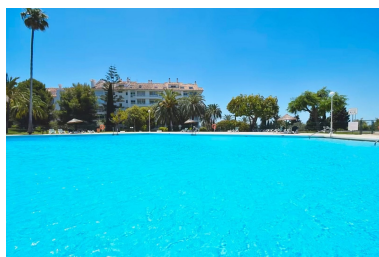

Plazas: por petición

Día de la impresión : 4th
Mayo 2026

Descripción: Luminoso ático dúplex en Río Real. Excelente propiedad situada en Marbella Este, en una de las urbanizaciones más prestigiosas de Río Real con vistas panorámicas al sur. El ático consta de 300 m² distribuidos en 2 plantas y varias terrazas. Así como 2 plazas de aparcamiento y 2 trasteros. En la planta baja encontramos un amplio salón-comedor con chimenea y vistas abiertas a la costa, la ciudad de Marbella, Tarifa y Marruecos. Una cocina independiente totalmente equipada y un lavadero. Dos amplios dormitorios y dos baños con fabulosas vistas. En la planta superior 2 dormitorios y 1 baño. Con amplias terrazas también en el dormitorio, desde donde se puede seguir disfrutando de las vistas. La urbanización consta de 10.000m² de jardines maduros muy bien cuidados, 2 piscinas, zona de barbacoa, pista de pádel y tenis, seguridad nocturna, parking para invitados. Por su ubicación tiene la privacidad de vivir en una urbanización cerrada pero al mismo tiempo tiene todo lo que necesita para no sentirse aislado: Marbella centro a 3 km, parada de autobús a la entrada de la urbanización, puedes ir andando a la playa a 5 min, donde podrás disfrutar del prestigioso restaurante Trocadero Arena, A 5 min en coche del centro comercial La Cañada. La zona de Las Chapas y Elviria se encuentran a 5-10 min en coche, donde podrá disfrutar de supermercados, farmacias, estanco, veterinarios, peluquerías, gimnasios, así como una gran variedad de restaurantes y los prestigiosos chiringuitos como Nosso Summer Club Marbella o La Plage Casanis. ¡Una oportunidad que no debe perderse!