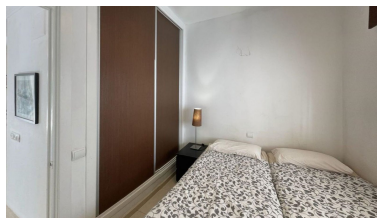

Estado: Alquiler, Vacacional
Tipo de propiedad:
Apartamento

Plazas: por petición

Día de la impresión : 23rd
Abril 2026

Descripción: Idealmente ubicado dentro de una pequeña urbanización privada a solo unos minutos a pie de Puerto Banús. Este apartamento en planta baja es el lugar ideal para unas vacaciones. La terraza privada da a la piscina y jardines comunitarios. En el interior hay 2 dormitorios dobles y un gran baño familiar. El salón / cocina es de diseño abierto con puertas dobles a la terraza. Todo lo que necesita está cerca y puede caminar hasta la playa en 10 minutos.