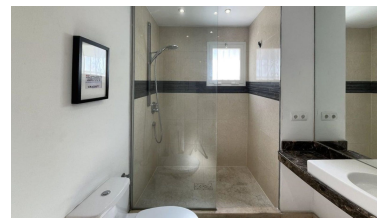

Estado: Alquiler, Vacacional
Tipo de propiedad:
Apartamento

Plazas: por petición

Día de la impresión : 26th
Abril 2026

Descripción: Idealmente ubicado dentro de una pequeña urbanización privada a solo unos minutos a pie de Puerto Banús. Este apartamento en planta baja es el lugar ideal para unas vacaciones. La terraza privada da a la piscina y jardines comunitarios. En el interior hay 2 dormitorios dobles y un gran baño familiar. El salón / cocina es de diseño abierto con puertas dobles a la terraza. Todo lo que necesita está cerca y puede caminar hasta la playa en 10 minutos.