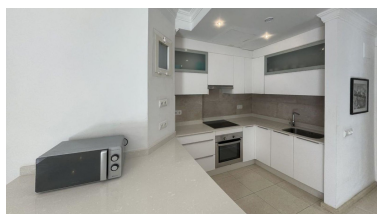

Estado: Alquiler, Vacacional
Tipo de propiedad:
Apartamento

Plazas: por petición

Día de la impresión : 23rd
Abril 2026

Descripción: Idealmente ubicado dentro de una pequeña urbanización privada a solo unos minutos a pie de Puerto Banús. Este apartamento en planta baja es el lugar ideal para unas vacaciones. La terraza privada da a la piscina y jardines comunitarios. En el interior hay 2 dormitorios dobles y un gran baño familiar. El salón / cocina es de diseño abierto con puertas dobles a la terraza. Todo lo que necesita está cerca y puede caminar hasta la playa en 10 minutos.