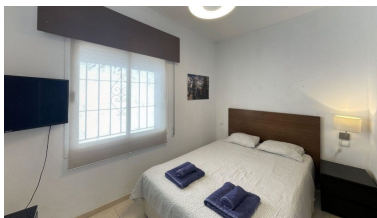

Apartamento en Nueva Andalucía

Referencia: R3985081

Dormitorios: 2

Baños: 1

M²: 80

Precio: 0 €

Alquiler: 0 € / Mes

A corto plazo:
desde 750 hasta 1.200 € /
Semana

Estado: Alquiler, Vacacional
Tipo de propiedad:
Apartamento

Plazas: por petición

Día de la impresión : 23rd
Abril 2026

Descripción: Idealmente ubicado dentro de una pequeña urbanización privada a solo unos minutos a pie de Puerto Banús. Este apartamento en planta baja es el lugar ideal para unas vacaciones. La terraza privada da a la piscina y jardines comunitarios. En el interior hay 2 dormitorios dobles y un gran baño familiar. El salón / cocina es de diseño abierto con puertas dobles a la terraza. Todo lo que necesita está cerca y puede caminar hasta la playa en 10 minutos.