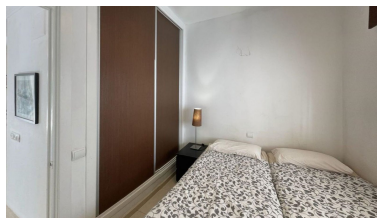

Estado: Alquiler, Vacacional
Tipo de propiedad:
Apartamento

Plazas: por petición

Día de la impresión : 26th
Abril 2026

Descripción: Idealmente ubicado dentro de una pequeña urbanización privada a solo unos minutos a pie de Puerto Banús. Este apartamento en planta baja es el lugar ideal para unas vacaciones. La terraza privada da a la piscina y jardines comunitarios. En el interior hay 2 dormitorios dobles y un gran baño familiar. El salón / cocina es de diseño abierto con puertas dobles a la terraza. Todo lo que necesita está cerca y puede caminar hasta la playa en 10 minutos.