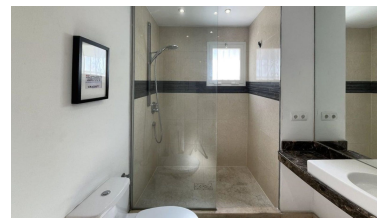

Estado: Alquiler, Vacacional
Tipo de propiedad:
Apartamento

Plazas: por petición

Día de la impresión : 23rd
Abril 2026

Descripción: Idealmente ubicado dentro de una pequeña urbanización privada a solo unos minutos a pie de Puerto Banús. Este apartamento en planta baja es el lugar ideal para unas vacaciones. La terraza privada da a la piscina y jardines comunitarios. En el interior hay 2 dormitorios dobles y un gran baño familiar. El salón / cocina es de diseño abierto con puertas dobles a la terraza. Todo lo que necesita está cerca y puede caminar hasta la playa en 10 minutos.