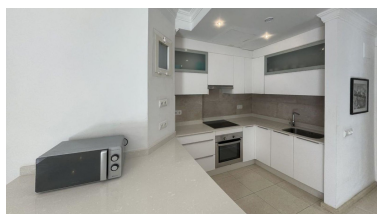

Estado: Alquiler, Vacacional
Tipo de propiedad:
Apartamento

Plazas: por petición

Día de la impresión : 26th
Abril 2026

Descripción: Idealmente ubicado dentro de una pequeña urbanización privada a solo unos minutos a pie de Puerto Banús. Este apartamento en planta baja es el lugar ideal para unas vacaciones. La terraza privada da a la piscina y jardines comunitarios. En el interior hay 2 dormitorios dobles y un gran baño familiar. El salón / cocina es de diseño abierto con puertas dobles a la terraza. Todo lo que necesita está cerca y puede caminar hasta la playa en 10 minutos.