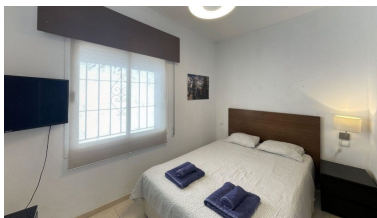

Apartamento en Nueva Andalucía

Referencia: R3985081

Dormitorios: 2

Baños: 1

M²: 80

Precio: 0 €

Alquiler: 0 € / Mes

A corto plazo:
desde 750 hasta 1.200 € /
Semana

Estado: Alquiler, Vacacional
Tipo de propiedad:
Apartamento

Plazas: por petición

Día de la impresión : 26th
Abril 2026

Descripción: Idealmente ubicado dentro de una pequeña urbanización privada a solo unos minutos a pie de Puerto Banús. Este apartamento en planta baja es el lugar ideal para unas vacaciones. La terraza privada da a la piscina y jardines comunitarios. En el interior hay 2 dormitorios dobles y un gran baño familiar. El salón / cocina es de diseño abierto con puertas dobles a la terraza. Todo lo que necesita está cerca y puede caminar hasta la playa en 10 minutos.