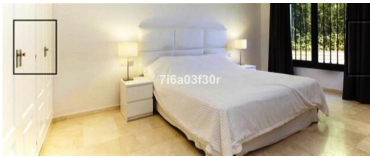

Villa en Atalaya

Referencia: R4016500

Dormitorios: 4

Baños: por petición

M²: 480

Precio: 0 €

Alquiler: 0 € / Mes

A corto plazo:
desde 6.000 hasta 7.500 € /
Semana

Estado: Alquiler, Vacacional Tipo de propiedad: Villa

Plazas: por petición

Día de la impresión : 21st
Abril 2026

Descripción: Moderna villa, en primera línea de Golf con 4 habitaciones, 3 de las habitaciones son con baño privado, Gimnasio, sistema de seguridad, vistas para el Golf, totalmente privada, sin ruidos y tráfico. La villa es muy luminosa, con grandes ventanales, chimenea, A/C. Disponible sólo Julio y Agosto