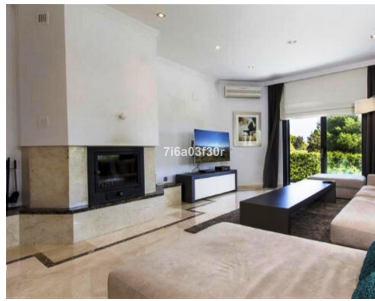

Villa en Atalaya

Referencia: R4016500

Dormitorios: 4

Baños: por petición

M²: 480

Precio: 0 €

Alquiler: 0 € / Mes

A corto plazo:
desde 6.000 hasta 7.500 € /
Semana

Estado: Alquiler, Vacacional Tipo de propiedad: Villa

Plazas: por petición

Día de la impresión : 21st
Abril 2026

Descripción: Moderna villa, en primera línea de Golf con 4 habitaciones, 3 de las habitaciones son con baño privado, Gimnasio, sistema de seguridad, vistas para el Golf, totalmente privada, sin ruidos y tráfico. La villa es muy luminosa, con grandes ventanales, chimenea, A/C. Disponible sólo Julio y Agosto