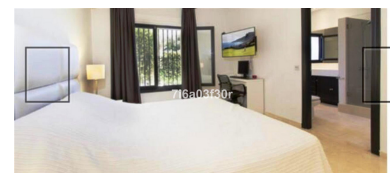

Villa en Atalaya

Referencia: R4016500

Dormitorios: 4

Baños: por petición

M²: 480

Precio: 0 €

Alquiler: 0 € / Mes

A corto plazo:
desde 6.000 hasta 7.500 € /
Semana

Estado: Alquiler, Vacacional Tipo de propiedad: Villa

Plazas: por petición

Día de la impresión : 21st
Abril 2026

Descripción: Moderna villa, en primera línea de Golf con 4 habitaciones, 3 de las habitaciones son con baño privado, Gimnasio, sistema de seguridad, vistas para el Golf, totalmente privada, sin ruidos y tráfico. La villa es muy luminosa, con grandes ventanales, chimenea, A/C. Disponible sólo Julio y Agosto