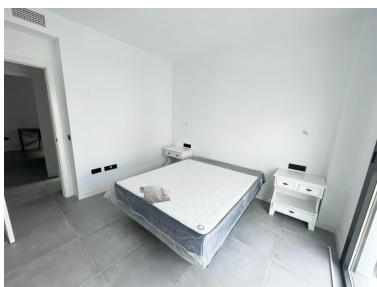

Plazas: por petición

Día de la impresión : 19th  
Abril 2026

---

Descripción: OBRA NUEVA Últimas unidades!!! Edificio Amanecer, es un edificio de nueva construcción, pensado para ofrecer la mejor calidad a un magnífico precio y con espacios contruidos para vivir en plena comodidad y tranquilidad para ti y toda tu familia. A solo 5 minutos de la playa, justo en el centro de Cancelada. Cuenta con acabados de primera calidad, garajes y locales comerciales.