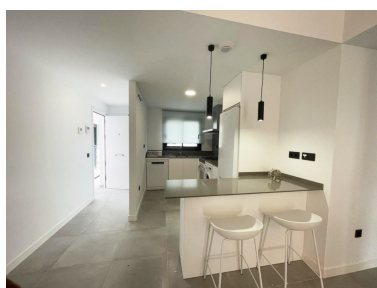

Plazas: por petición

Día de la impresión : 19th  
Abril 2026

---

Descripción: OBRA NUEVA Últimas unidades!!! Edificio Amanecer, es un edificio de nueva construcción, pensado para ofrecer la mejor calidad a un magnífico precio y con espacios contruidos para vivir en plena comodidad y tranquilidad para ti y toda tu familia. A solo 5 minutos de la playa, justo en el centro de Cancelada. Cuenta con acabados de primera calidad, garajes y locales comerciales.