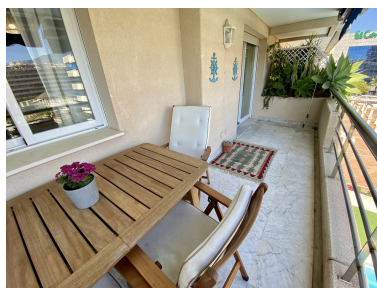

desde 900 hasta 1.800 € /
Semana

Estado: Alquiler, Vacacional
Tipo de propiedad:
Apartamento

Plazas: por petición

Día de la impresión : 23rd
Abril 2026

Descripción: Marina Banús es una urbanización situada en el Corazón de Puerto Banús y a corta distancia caminando de sus Playas, El Corte Inglés y resto de Tiendas, Restaurantes y amplia oferta de locales de Ocio. Tiene piscina, pista de pádel, conserjería y seguridad 24 horas. El apartamento está Recién Renovado y tiene dos dormitorios y dos baños. El dormitorio principal tiene acceso a la terraza y baño en suite. La Cocina está abierta al salón / comedor y la terraza tiene un generoso tamaño y Bonitas Vistas al Mar. Se incluye el uso de una plaza de garaje subterráneo, ideal para dejar el coche el primer día y olvidarse de él gracias a la estratégica ubicación del apartamento.