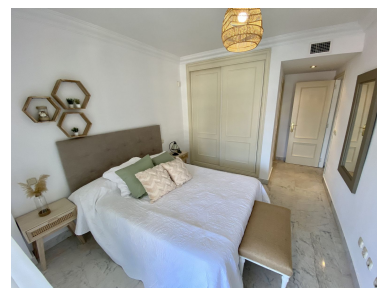

Apartamento en Puerto Banús

Referencia: R4042468

Dormitorios: 2

Baños: 2

M²: 90

Precio: 0 €

Alquiler: 0 € / Mes

A corto plazo:

desde 900 hasta 1.800 € /
Semana

Estado: Alquiler, Vacacional
Tipo de propiedad:
Apartamento

Plazas: por petición

Día de la impresión : 23rd
Abril 2026

Descripción: Marina Banús es una urbanización situada en el Corazón de Puerto Banús y a corta distancia caminando de sus Playas, El Corte Inglés y resto de Tiendas, Restaurantes y amplia oferta de locales de Ocio. Tiene piscina, pista de pádel, conserjería y seguridad 24 horas. El apartamento está Recién Renovado y tiene dos dormitorios y dos baños. El dormitorio principal tiene acceso a la terraza y baño en suite. La Cocina está abierta al salón / comedor y la terraza tiene un generoso tamaño y Bonitas Vistas al Mar. Se incluye el uso de una plaza de garaje subterráneo, ideal para dejar el coche el primer día y olvidarse de él gracias a la estratégica ubicación del apartamento.