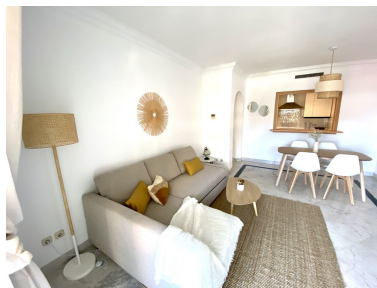

desde 900 hasta 1.800 € /
Semana

Estado: Alquiler, Vacacional
Tipo de propiedad:
Apartamento

Plazas: por petición

Día de la impresión : 23rd
Abril 2026

Descripción: Marina Banús es una urbanización situada en el Corazón de Puerto Banús y a corta distancia caminando de sus Playas, El Corte Inglés y resto de Tiendas, Restaurantes y amplia oferta de locales de Ocio. Tiene piscina, pista de pádel, conserjería y seguridad 24 horas. El apartamento está Recién Renovado y tiene dos dormitorios y dos baños. El dormitorio principal tiene acceso a la terraza y baño en suite. La Cocina está abierta al salón / comedor y la terraza tiene un generoso tamaño y Bonitas Vistas al Mar. Se incluye el uso de una plaza de garaje subterráneo, ideal para dejar el coche el primer día y olvidarse de él gracias a la estratégica ubicación del apartamento.