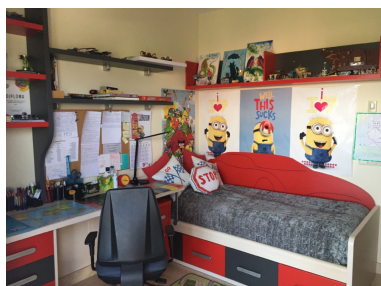

Ático en Atalaya

Referencia: R4055425

Dormitorios: 3

Baños: 3

M²: 188

Precio: 455.000 €

Estado: Venta

Tipo de propiedad: Ático

Plazas: por petición

Día de la impresión : 23rd
Abril 2026

Descripción: Maravilloso ático-dúplex ubicado en una de las zona más demandadas y exclusivas de la Costa del Sol (Benahavís), a tan sólo unos minutos de Puerto Banús y Marbella, rodeado de varios de los mejores campos de golf de la costa. Vivienda compuesta por tres dormitorios y tres baños; destaca por sus amplias terrazas y fantásticas vistas al mar y la montaña. La terraza superior cuenta con un jacuzzi donde podrá disfrutar de unos momentos inolvidables. En los apartamentos el nuevo sistema supereconómico de los climatizadores, el empapelado de diseñador de Roberto Cavalli, la formalización de diseñador por las plantas y las flores de las terrazas. Establecida dentro de un moderno complejo privado con seguridad, 2 zonas de piscinas, gimnasio y 28.000m2 de preciosos jardines fabulosamente mantenidos. ¡La propiedad perfecta para disfrutar del mejor estilo de vida!