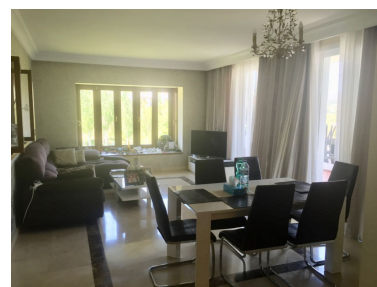

Plazas: por petición

Día de la impresión : 23rd
Abril 2026

Descripción: Maravilloso ático-dúplex ubicado en una de las zona más demandadas y exclusivas de la Costa del Sol (Benahavís), a tan sólo unos minutos de Puerto Banús y Marbella, rodeado de varios de los mejores campos de golf de la costa. Vivienda compuesta por tres dormitorios y tres baños; destaca por sus amplias terrazas y fantásticas vistas al mar y la montaña. La terraza superior cuenta con un jacuzzi donde podrá disfrutar de unos momentos inolvidables. En los apartamentos el nuevo sistema supereconómico de los climatizadores, el empapelado de diseñador de Roberto Cavalli, la formalización de diseñador por las plantas y las flores de las terrazas. Establecida dentro de un moderno complejo privado con seguridad, 2 zonas de piscinas, gimnasio y 28.000m2 de preciosos jardines fabulosamente mantenidos. ¡La propiedad perfecta para disfrutar del mejor estilo de vida!