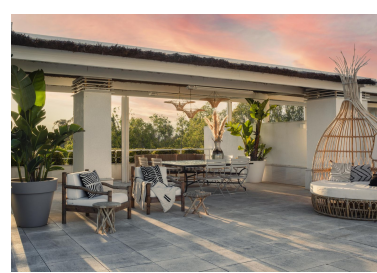

desde 9.000 hasta 15.000 €

/ Semana

Estado: Alquiler, Vacacional Tipo de propiedad: Ático

Plazas: por petición

Día de la impresión : 22nd

Abril 2026

Descripción: Único ático dúplex con vistas al mar en Puerto Banús Inspirada por África, esta impresionante propiedad ofrece un diseño bohemio en cada detalle. Pase su tiempo de calidad con su familia o amigos disfrutando de esta belleza. La propiedad ofrece un enorme salón dividido en tres partes, zona chill-out, zona de TV y zona de comedor conectada con la cocina moderna totalmente equipada. Un acceso directo a la amplia terraza donde se disfruta de las veladas, 4 enormes dormitorios en suite, dos de ellos con acceso a la terraza. Subiendo las escaleras encontrará una gran terraza en la azotea con una piscina privada climatizada, una pequeña cocina y un espacio para relajarse. El complejo cerrado con servicio de conserjería y seguridad las 24 horas, hermosa piscina común grande rodeada de jardines con fuentes, hay gimnasio y área de SPA con piscina común climatizada y cubierta, espacio de trabajo social. Una ubicación en segunda línea de playa a 5 minutos a pie del famoso Puerto Banús con todos los servicios, muchos restaurantes y todo lo que se necesita para unas vacaciones perfectas. Condiciones de alquiler - Sin fiesta ni gente joven - Solo familias o parejas de mediana edad - No se permiten mascotas