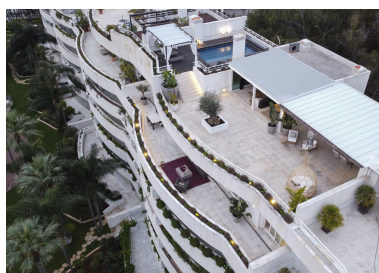

desde 9.000 hasta 15.000 €

/ Semana

Estado: Alquiler, Vacacional Tipo de propiedad: Ático

Plazas: por petición

Día de la impresión : 22nd

Abril 2026

Descripción: Único ático dúplex con vistas al mar en Puerto Banús Inspirada por África, esta impresionante propiedad ofrece un diseño bohemio en cada detalle. Pase su tiempo de calidad con su familia o amigos disfrutando de esta belleza. La propiedad ofrece un enorme salón dividido en tres partes, zona chill-out, zona de TV y zona de comedor conectada con la cocina moderna totalmente equipada. Un acceso directo a la amplia terraza donde se disfruta de las veladas, 4 enormes dormitorios en suite, dos de ellos con acceso a la terraza. Subiendo las escaleras encontrará una gran terraza en la azotea con una piscina privada climatizada, una pequeña cocina y un espacio para relajarse. El complejo cerrado con servicio de conserjería y seguridad las 24 horas, hermosa piscina común grande rodeada de jardines con fuentes, hay gimnasio y área de SPA con piscina común climatizada y cubierta, espacio de trabajo social. Una ubicación en segunda línea de playa a 5 minutos a pie del famoso Puerto Banús con todos los servicios, muchos restaurantes y todo lo que se necesita para unas vacaciones perfectas. Condiciones de alquiler - Sin fiesta ni gente joven - Solo familias o parejas de mediana edad - No se permiten mascotas