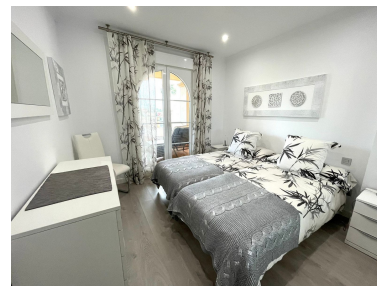

Alquiler: 1.900 € / Mes

A corto plazo:
desde 1.200 hasta 1.500 € /
Semana

Día de la impresión : 22nd
Abril 2026

Descripción: Apartamento fabuloso moderno de 2 dormitorios y 2 baños en el corazón de Nueva Andalucía, a metros de Puerto Banús. Con una ubicación ideal para estancias de vacaciones, a pocos pasos de todos los restaurantes populares, tiendas, clubes de playa y el puerto. Nuevo mobiliario moderno con cocina totalmente equipada. El apartamento se complementa con una terraza privada con vistas panorámicas a la montaña, ideal para tomar el sol y cenar al aire libre.