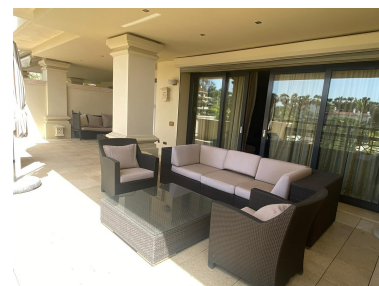

Estado: Alquiler, Vacacional
Tipo de propiedad:
Apartamento

Plazas: por petición

Día de la impresión : 19th
Abril 2026

Descripción: FABULOSO DUPLEX EN PRIMERISIMA LINEA DE PLAYA EN PUERTO BANUS! Lujoso apartamento de 3 dormitorios para alquiler a corto plazo en la urbanización de alta gama frente al mar de Laguna de Banús ! Una urbanización exquisita , con acceso directo a a playa, 24 horas, conserjería, magníficos jardines, piscinas con zonas para tomar el sol. El dúplex tiene 2 niveles, en la planta baja y en el primer piso, con una superficie habitable de 290 m2 y una terraza de 60 m2 para disfrutar de una vista relajante. En el primer nivel, la propiedad cuenta con un amplio salón con zona de comedor independiente, que da a una enorme terraza con excelentes vistas a la playa, los jardines y la piscina. Una cocina totalmente amueblada y equipada, un gran lavadero y 2 dormitorios con baños en suite completan este nivel. El nivel del jardín ofrece el dormitorio principal con baño en-suite y zona de vestidor, una amplia zona de estar y una gran terraza adicional con pequeño jardín privado y piscina frente a la playa y los jardines comunitarios. En el mismo nivel, también hay un garaje privado con 2 plazas de aparcamiento, así como un trastero y acceso directo al apartamento.