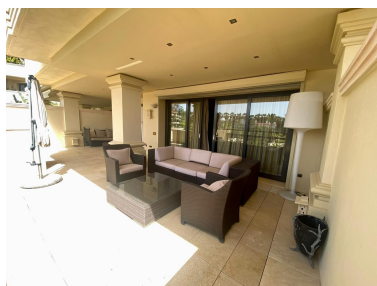

Estado: Alquiler, Vacacional
Tipo de propiedad:
Apartamento

Plazas: por petición

Día de la impresión : 19th
Abril 2026

Descripción: FABULOSO DUPLEX EN PRIMERISIMA LINEA DE PLAYA EN PUERTO BANUS! Lujoso apartamento de 3 dormitorios para alquiler a corto plazo en la urbanización de alta gama frente al mar de Laguna de Banús ! Una urbanización exquisita , con acceso directo a a playa, 24 horas, conserjería, magníficos jardines, piscinas con zonas para tomar el sol. El dúplex tiene 2 niveles, en la planta baja y en el primer piso, con una superficie habitable de 290 m2 y una terraza de 60 m2 para disfrutar de una vista relajante. En el primer nivel, la propiedad cuenta con un amplio salón con zona de comedor independiente, que da a una enorme terraza con excelentes vistas a la playa, los jardines y la piscina. Una cocina totalmente amueblada y equipada, un gran lavadero y 2 dormitorios con baños en suite completan este nivel. El nivel del jardín ofrece el dormitorio principal con baño en-suite y zona de vestidor, una amplia zona de estar y una gran terraza adicional con pequeño jardín privado y piscina frente a la playa y los jardines comunitarios. En el mismo nivel, también hay un garaje privado con 2 plazas de aparcamiento, así como un trastero y acceso directo al apartamento.