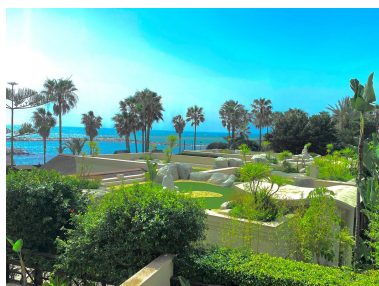

Estado: Alquiler, Vacacional
Tipo de propiedad:
Apartamento

Plazas: por petición

Día de la impresión : 19th
Abril 2026

Descripción: FABULOSO DUPLEX EN PRIMERISIMA LINEA DE PLAYA EN PUERTO BANUS! Lujoso apartamento de 3 dormitorios para alquiler a corto plazo en la urbanización de alta gama frente al mar de Laguna de Banús ! Una urbanización exquisita , con acceso directo a a playa, 24 horas, conserjería, magníficos jardines, piscinas con zonas para tomar el sol. El dúplex tiene 2 niveles, en la planta baja y en el primer piso, con una superficie habitable de 290 m2 y una terraza de 60 m2 para disfrutar de una vista relajante. En el primer nivel, la propiedad cuenta con un amplio salón con zona de comedor independiente, que da a una enorme terraza con excelentes vistas a la playa, los jardines y la piscina. Una cocina totalmente amueblada y equipada, un gran lavadero y 2 dormitorios con baños en suite completan este nivel. El nivel del jardín ofrece el dormitorio principal con baño en-suite y zona de vestidor, una amplia zona de estar y una gran terraza adicional con pequeño jardín privado y piscina frente a la playa y los jardines comunitarios. En el mismo nivel, también hay un garaje privado con 2 plazas de aparcamiento, así como un trastero y acceso directo al apartamento.

Destacado:

Frente a la playa, None, Piscina, Aire acondicionado, Vistas al mar, Jardín privado, Ascensor, None, Seguridad 24H, Plazas, Casa de vacaciones, Lujo