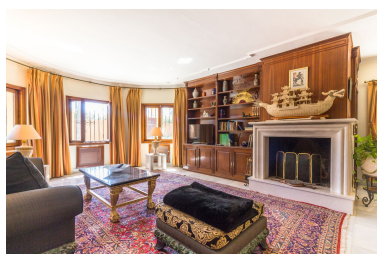

Estado: Alquiler, Vacacional Tipo de propiedad: Villa

Plazas: por petición

Día de la impresión : 23rd
Abril 2026

Descripción: Esta impresionante mansión se encuentra idílicamente situada en primera línea de playa en el mundialmente conocido Puerto Banús. A pesar de su ubicación en uno de los lugares más conocidos de la Costa del Sol, la vivienda se encuentra ubicada en una zona tranquila, contando con espectaculares vistas al mar, la playa, Gibraltar, la montaña de La Concha y el Puerto. Aún así, podrán contar con todo tipo de servicios a menos de cinco minutos andando de la misma: restaurantes, bares, supermercados, tiendas, etc. La fantástica propiedad consta de cinco dormitorios en suite (dos de ellos en un apartamento separado anexo a la vivienda), una amplísima sala de estar con chimenea, una cocina perfectamente equipada, un comedor independiente con acceso a una gran terraza, así como de un amplio y cuidado jardín con piscina privada y zona para barbacoa. Por último, la vivienda cuenta con un precioso y tradicional patio interior y un garaje privado para dos vehículos.