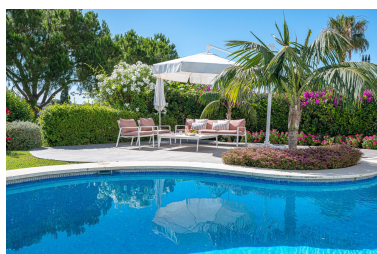

desde 4.500 hasta 5.500 € /
Semana

Estado: Alquiler, Vacacional Tipo de propiedad: Villa

Plazas: por petición

Día de la impresión : 18th
Abril 2026

Descripción: Nueva Andalucía, Aloha, encantadora Villa llena de carácter con un hermoso jardín, piscina privada, vistas al mar y a la montaña está listo para alquilar. Gran salón luminoso con chimenea y acceso directo a la terraza, jardín, piscina, zona chill out. 3 dormitorios de buen tamaño con baños en suite, todos los dormitorios con acceso directo al jardín. Gran garaje. Alarma, WIFI. Cerca de todos los servicios. A 4 minutos en coche de Puerto Banús. Temporada alta: € 5.500,00 / semanal, jardinero, limpieza 1x incluido. Temporada baja: € 4.500,00/ semanal, jardinero, limpieza 1x incluido Villa está disponible desde el 1 de julio. hasta el 20 de diciembre. Villa - Chalet, Nueva Andalucía, Costa del Sol. 3 Dormitorios, 3 Baños, Construidos 432 m², Terraza 98 m², Jardín/Terreno 1035 m². Orientación : Este, Sur, Oeste. Estado : Excelente. Piscina : Privada, Con Calefacción. Climatización : Aire Acondicionado, Chimenea. Vistas : Mar, Montaña, Golf, Campo, Piscina. Características : Terraza Cubierta, Armarios Empotrados, Cerca de Transporte, Terraza Privada, Solario, WiFi, Trastero, Suelos de Mármol, Doble acristalamiento, Sótano, Fibra óptica. Muebles : Amueblada. Cocina : Equipada. Jardín : Privado. Seguridad : Persianas Eléctricas, Alarma. Aparcamiento : Garaje, Más de uno. Servicios Públicos : Electricidad, Agua Potable.

Destacado:

Piscina, Aire acondicionado, Vistas al mar, Vistas a la montaña, None, Jardín privado, Sistema de alarma, Plazas