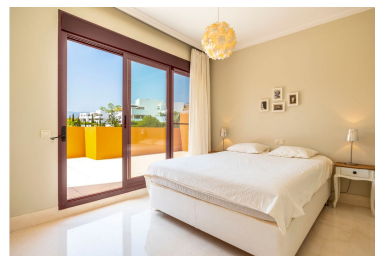

€ / Semana

Estado: Alquiler, Vacacional Tipo de propiedad: Ático

Plazas: por petición

Día de la impresión : 20th

Abril 2026

---

Descripción: Fantástico ático que hace esquina en alquiler en Los Flamingos Golf. Ubicada al lado de uno de los campos de golf más bonitos de la Costa de Sol, "Los Flamingos Golf Resort", con una vista panorámica excepcional hacia el Mediterráneo y Gibraltar. Este espacioso ático está ubicado en el punto más alto de la urbanización, cerca del famoso hotel de lujo 'Villa Padierna', ofreciendo la siguiente distribución: amplio salón con chimenea y zona de comedor con acceso a la terraza con barbacoa que está orientado al suroeste. Una cocina plan abierta, totalmente equipada, 3 dormitorios con armarios empotrados y 1 un cuarto de baño para cada dormitorio. La vivienda tiene aire acondicionado, Wifi y una plaza de garaje. Se alquila completamente amueblado larga temporada.