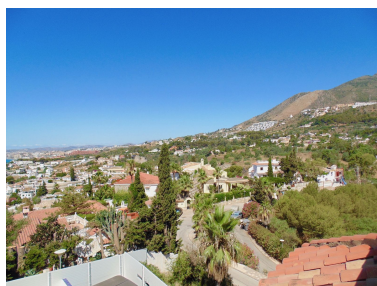

Estado: Alquiler, Vacacional Tipo de propiedad: Villa

Plazas: por petición

Día de la impresión : 20th
Abril 2026

Descripción: Villa - Chalet, Benalmadena Costa, Costa del Sol. 4 Dormitorios, 2.5 Baños, Construidos 282 m², Jardín/Terreno 1016 m². Posición : Cerca de Golf, Cerca de Tiendas, Cerca del Mar, Cerca de Ciudad, Urbanización. Orientación : Suroeste. Estado : Excelente. Piscina : Privada. Climatización : Aire Acondicionado. Vistas : Mar, Montaña, Panorámicas. Características : Terraza Cubierta, Armarios Empotrados, Cerca de Transporte, Terraza Privada, Solario, Pista de Tenis, Baño En-Suite, Jacuzzi, Barbacoa, Doble acristalamiento, Fibra óptica. Muebles : Amueblada. Cocina : Equipada. Jardín : Privado. Seguridad : Alarma. Aparcamiento : Libre, Más de uno, Privado.