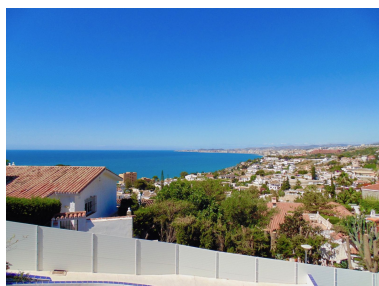

Estado: Alquiler, Vacacional Tipo de propiedad: Villa

Plazas: por petición

Día de la impresión : 20th
Abril 2026

Descripción: Villa - Chalet, Benalmadena Costa, Costa del Sol. 4 Dormitorios, 2.5 Baños, Construidos 282 m², Jardín/Terreno 1016 m². Posición : Cerca de Golf, Cerca de Tiendas, Cerca del Mar, Cerca de Ciudad, Urbanización. Orientación : Suroeste. Estado : Excelente. Piscina : Privada. Climatización : Aire Acondicionado. Vistas : Mar, Montaña, Panorámicas. Características : Terraza Cubierta, Armarios Empotrados, Cerca de Transporte, Terraza Privada, Solario, Pista de Tenis, Baño En-Suite, Jacuzzi, Barbacoa, Doble acristalamiento, Fibra óptica. Muebles : Amueblada. Cocina : Equipada. Jardín : Privado. Seguridad : Alarma. Aparcamiento : Libre, Más de uno, Privado.