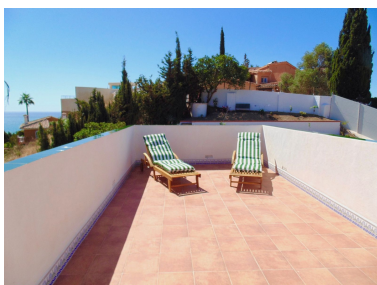

Estado: Alquiler, Vacacional Tipo de propiedad: Villa

Plazas: por petición

Día de la impresión : 20th
Abril 2026

Descripción: Villa - Chalet, Benalmadena Costa, Costa del Sol. 4 Dormitorios, 2.5 Baños, Construidos 282 m², Jardín/Terreno 1016 m². Posición : Cerca de Golf, Cerca de Tiendas, Cerca del Mar, Cerca de Ciudad, Urbanización. Orientación : Suroeste. Estado : Excelente. Piscina : Privada. Climatización : Aire Acondicionado. Vistas : Mar, Montaña, Panorámicas. Características : Terraza Cubierta, Armarios Empotrados, Cerca de Transporte, Terraza Privada, Solario, Pista de Tenis, Baño En-Suite, Jacuzzi, Barbacoa, Doble acristalamiento, Fibra óptica. Muebles : Amueblada. Cocina : Equipada. Jardín : Privado. Seguridad : Alarma. Aparcamiento : Libre, Más de uno, Privado.