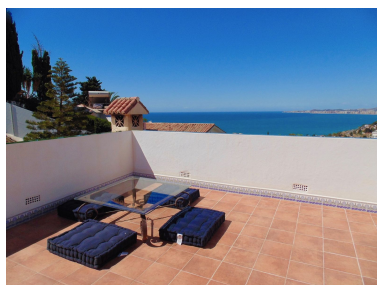

Estado: Alquiler, Vacacional Tipo de propiedad: Villa

Plazas: por petición

Día de la impresión : 20th
Abril 2026

Descripción: Villa - Chalet, Benalmadena Costa, Costa del Sol. 4 Dormitorios, 2.5 Baños, Construidos 282 m², Jardín/Terreno 1016 m². Posición : Cerca de Golf, Cerca de Tiendas, Cerca del Mar, Cerca de Ciudad, Urbanización. Orientación : Suroeste. Estado : Excelente. Piscina : Privada. Climatización : Aire Acondicionado. Vistas : Mar, Montaña, Panorámicas. Características : Terraza Cubierta, Armarios Empotrados, Cerca de Transporte, Terraza Privada, Solario, Pista de Tenis, Baño En-Suite, Jacuzzi, Barbacoa, Doble acristalamiento, Fibra óptica. Muebles : Amueblada. Cocina : Equipada. Jardín : Privado. Seguridad : Alarma. Aparcamiento : Libre, Más de uno, Privado.

Destacado:

None, Piscina, Aire acondicionado, Vistas al mar, Vistas a la montaña, None, Jardín privado, Sistema de alarma, Plazas