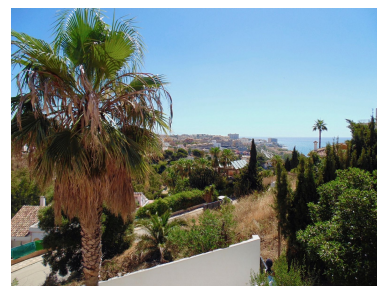

Estado: Alquiler, Vacacional Tipo de propiedad: Villa

Plazas: por petición

Día de la impresión : 20th
Abril 2026

Descripción: Villa - Chalet, Benalmadena Costa, Costa del Sol. 4 Dormitorios, 2.5 Baños, Construidos 282 m², Jardín/Terreno 1016 m². Posición : Cerca de Golf, Cerca de Tiendas, Cerca del Mar, Cerca de Ciudad, Urbanización. Orientación : Suroeste. Estado : Excelente. Piscina : Privada. Climatización : Aire Acondicionado. Vistas : Mar, Montaña, Panorámicas. Características : Terraza Cubierta, Armarios Empotrados, Cerca de Transporte, Terraza Privada, Solario, Pista de Tenis, Baño En-Suite, Jacuzzi, Barbacoa, Doble acristalamiento, Fibra óptica. Muebles : Amueblada. Cocina : Equipada. Jardín : Privado. Seguridad : Alarma. Aparcamiento : Libre, Más de uno, Privado.