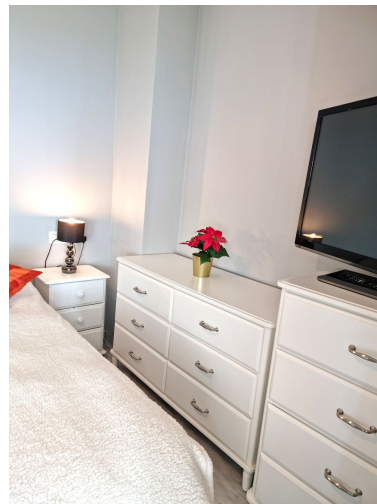

Alquiler: 1.450 € / Mes

A corto plazo:

€ / Semana

Día de la impresión : 21st
Junio 2026

Estado: Alquiler, Vacacional Tipo de propiedad:
Apartamento

Plazas: por petición

Descripción: Este precioso piso de 2 dormitorios está disponible a partir del 10 de septiembre. El piso ofrece 2 dormitorios y 2 baños que han sido completamente renovados. La cocina está totalmente amueblada y equipada y conduce al amplio salón con comedor y zona de televisión. Afuera hay una impresionante terraza con barbacoa brasileña, proyector con pantalla enrollable y área de comedor/sala de estar. Esta área está acristalada para espacio adicional en invierno. ¡Llámenos hoy para concertar una visita o para reservar!