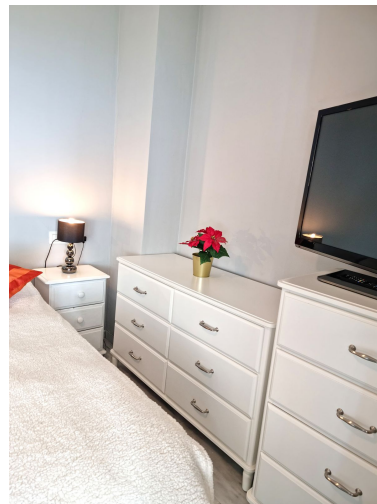

Alquiler: 1.450 € / Mes

A corto plazo:

€ / Semana

Día de la impresión : 18th

Abril 2026

Estado: Alquiler, Vacacional Tipo de propiedad:
Apartamento

Plazas: por petición

Descripción: Este precioso piso de 2 dormitorios está disponible a partir del 10 de septiembre. El piso ofrece 2 dormitorios y 2 baños que han sido completamente renovados. La cocina está totalmente amueblada y equipada y conduce al amplio salón con comedor y zona de televisión. Afuera hay una impresionante terraza con barbacoa brasileña, proyector con pantalla enrollable y área de comedor/sala de estar. Esta área está acristalada para espacio adicional en invierno. ¡Llámenos hoy para concertar una visita o para reservar!