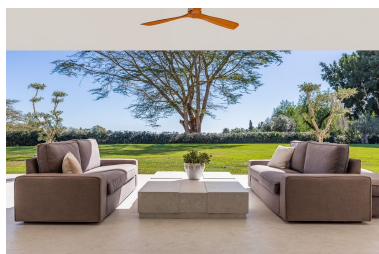

desde 18.000 hasta 20.000

€ / Semana

Estado: Alquiler, Vacacional Tipo de propiedad: Villa

Plazas: por petición

Día de la impresión : 17th

Junio 2026

Descripción: Hermosa villa contemporánea construida al más alto nivel con vistas al mar. Situado en 2 hectáreas (5 acres) de terreno aislado. A solo unos minutos en coche de la playa, tiendas y restaurantes de San Pedro. 2 dormitorios principales en suite en el primer piso. 3 dormitorios/baños más en planta baja. Amplia sala de estar. Cuarto de televisión. Amplia cocina/comedor. gimnasio etc 3 Terrazas más Solárium. Gran piscina aislada con bar y cocina exterior. Ama de llaves 8 horas diarias incluidas en precio.

..... Villa - Chalet,
Atalaya, Costa del Sol. 5 Dormitorios, 5 Baños, Construidos 600 m², Terraza 200 m², Jardín/Terreno 20000 m².
Posición : Campo, Cerca de Golf, Cerca de Puerto, Cerca de Tiendas, Cerca del Mar, Cerca de Ciudad.
Orientación : Sureste, Sur, Suroeste. Estado : Excelente, Nueva Construcción. Piscina : Privada. Climatización : Aire Acondicionado, A/A Preinstalado, Suelo Radiante. Vistas : Mar, Montaña, Campo, Panorámicas, Jardín.
Características : Terraza Cubierta, Terraza Privada, Solario, TV Satélite , WiFi, Gimnasio, Sala de Juegos, Lavadero, Suelos de Mármol, Barbacoa, Doble acristalamiento. Muebles : Amueblada. Cocina : Equipada. Jardín : Privado. Seguridad : Recinto Cerrado, Portero Automático, Alarma, Caja fuerte. Aparcamiento : Garaje, Más de uno.