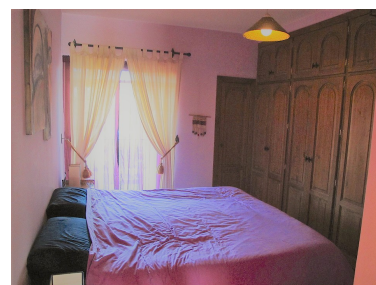

Appartement à Atalaya

Référence: R2841422

Chambres: 1

Salles de bains: 1

M²: 80

Prix: 188 000 €

Statut: Vente

Type de propriété:
Appartement

Places de parking: sur demande

Jour d'impression : 28th avril
2026