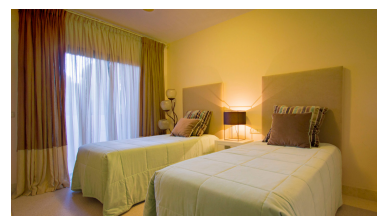

Vue d'ensemble:0

Caractéristiques: