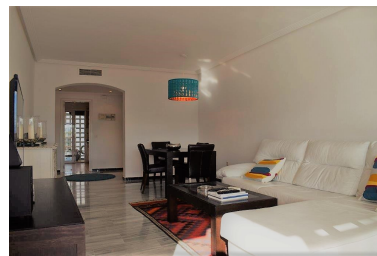

Vue d'ensemble:0

Caractéristiques:

None, Climatisation, Vue sur la mer, Vue sur les montagnes, Jardin privé, Ascenseur, None, Sécurité 24H, Maison de vacances