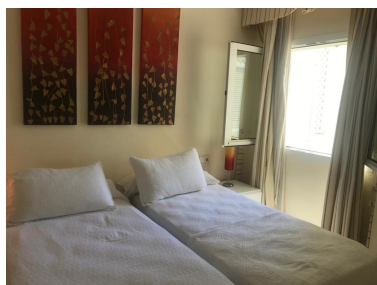

Appartement à Puerto Banús

Référence: R3437017

Chambres: 2

Salles de bains: 2

M²: 96

Prix: 0 €

Louer: 0 € / Mois

Location courte:
de 1 500 à 2 700 € /
Semaine

Statut: Louer, Vacances

Type de propriété:
Appartement

Places de parking: sur demande

Jour d'impression : 5th mai
2026

Vue d'ensemble:0

Caractéristiques:

None, Piscine, Climatisation, Jardin privé, Système d'alarme, Sécurité 24H, Parking, Bord de mer, Maison de vacances, Luxe