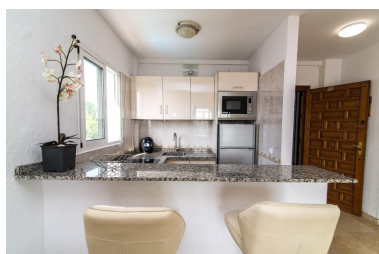

Penthouse à Puerto Banús

Référence: R3519868

Chambres: 1

Salles de bains: 1

M²: 54

Prix: 0 €

Louer: 0 € / Mois

Location courte:
de 1 000 à 1 300 € /
Semaine

Statut: Louer, Vacances

Type de propriété:
Penthouse

Places de parking: sur demande

Jour d'impression : 5th mai
2026