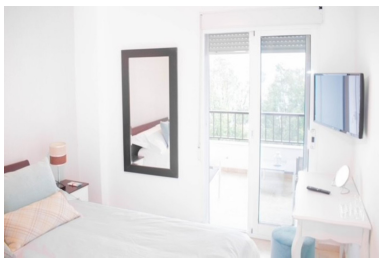

Vue d'ensemble:0

Caractéristiques:

None, Piscine, Climatisation, Chauffage, Vue sur la mer, Vue sur les montagnes, Jardin privé, Ascenseur, Parking, Maison de vacances