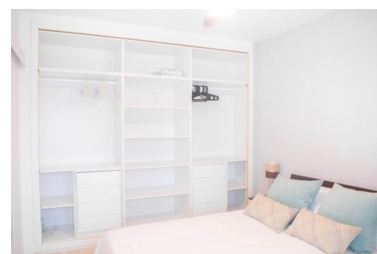

Penthouse à Puerto Banús

Référence: R3519868

Chambres: 1

Salles de bains: 1

M²: 54

Prix: 0 €

Louer: 0 € / Mois

Location courte:
de 1 000 à 1 300 € /
Semaine

Statut: Louer, Vacances

Type de propriété:
Penthouse

Places de parking: sur demande

Jour d'impression : 5th mai
2026