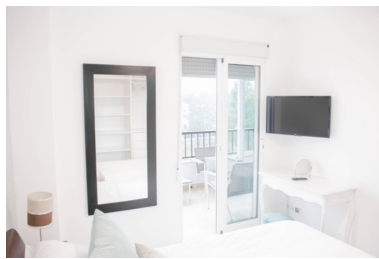

Vue d'ensemble:0

Caractéristiques:

None, Piscine, Climatisation, Chauffage, Vue sur la mer, Vue sur les montagnes, Jardin privé, Ascenseur, Parking, Maison de vacances