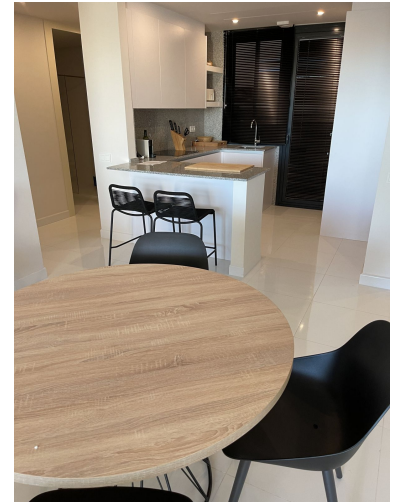

Chambres: 2

Salles de bains: 2

M²: 102

Prix: 0 €

Louer: 0 € / Mois

Location courte:
de 1 800 à 2 100 € /
Semaine

Statut: Louer, Vacances

Type de propriété:
Appartement

Places de parking: sur demande

Jour d'impression : 4th mai
2026

Vue d'ensemble:0

Caractéristiques:

None, Piscine, Climatisation, Chauffage, Jardin privé, Ascenseur, None, Parking, Luxe