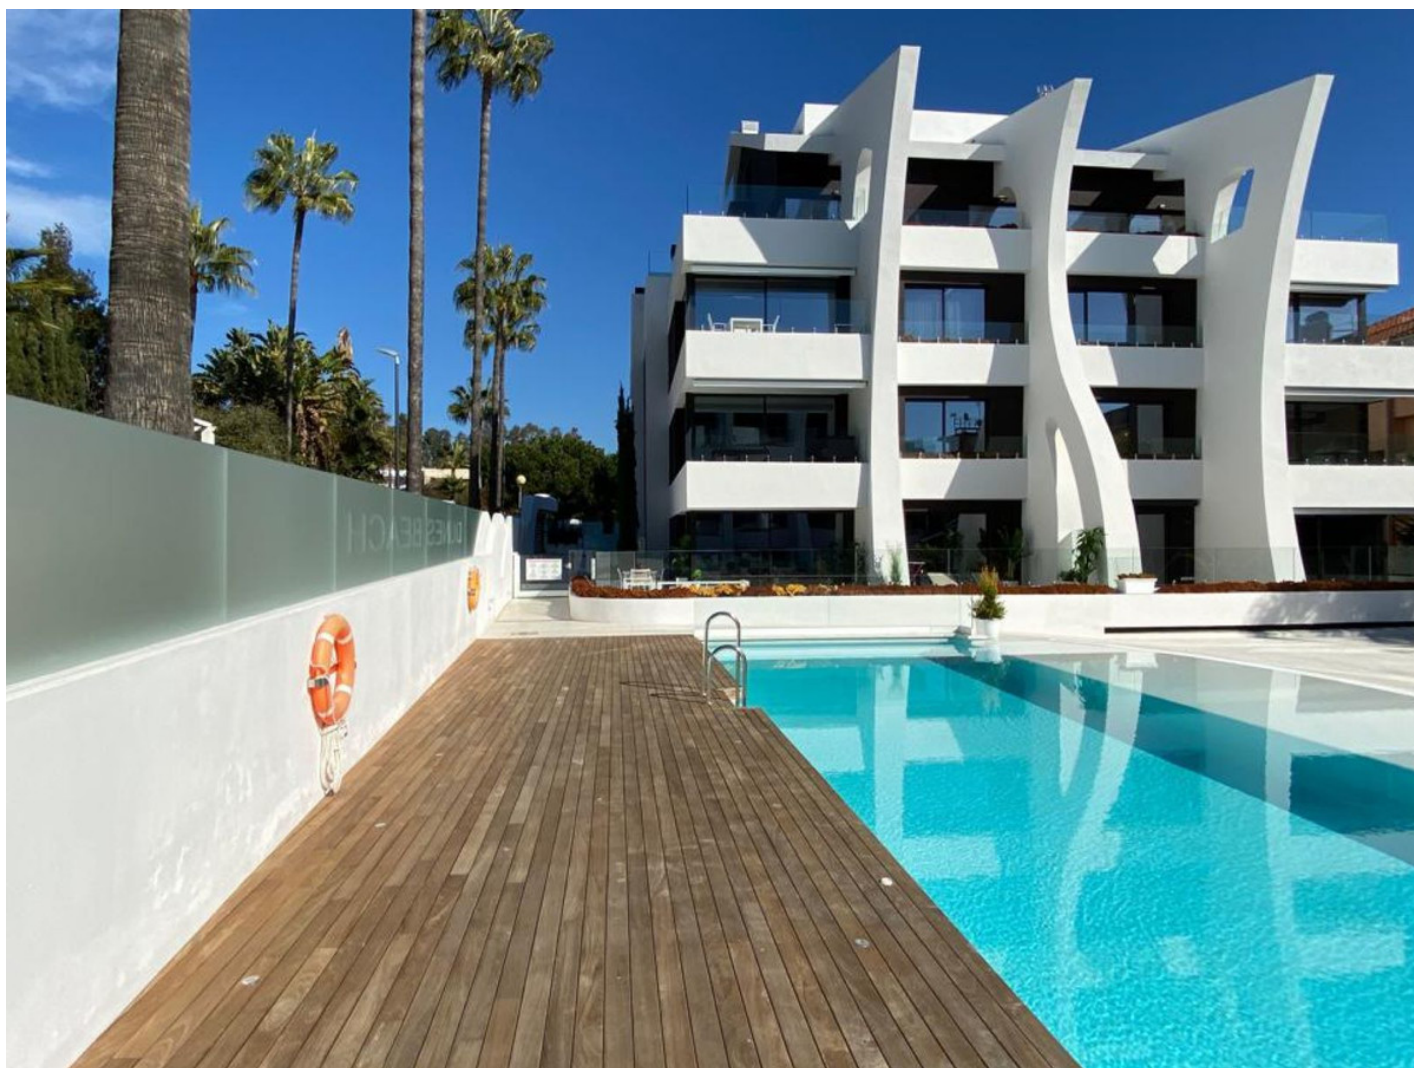

Appartement à Elviria

Référence: R3596035

Chambres: 2

Salles de bains: 2

M<sup>2</sup>: 104

Prix: 0 €

Louer: 0 € / Mois

Location courte: