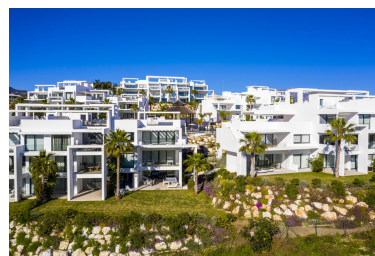

Appartement à Benahavís

Référence: R3616031

Chambres: 3

Salles de bains: 2

M²: 129

Prix: 0 €

Louer: 0 € / Mois

Location courte:
de 2 500 à 2 500 € /
Semaine

Statut: Louer, Vacances

Type de propriété:
Appartement

Places de parking: sur demande

Jour d'impression : 4th mai
2026

Vue d'ensemble:0

Caractéristiques:

Piscine, Climatisation, Chauffage, Vue sur les montagnes, Jardin privé, Ascenseur, None, Parking, Maison de vacances, Luxe