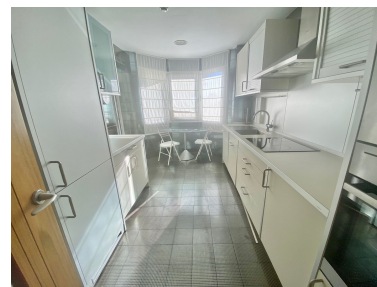

Appartement à Puerto Banús

Référence: R3825259

Chambres: 2

Salles de bains: 2

M²: 120

Prix: 0 €

Louer: 0 € / Mois

Location courte:
de 2 300 à 2 600 € /
Semaine

Statut: Louer, Vacances

Type de propriété:
Appartement

Places de parking: sur demande

Jour d'impression : 4th mai
2026