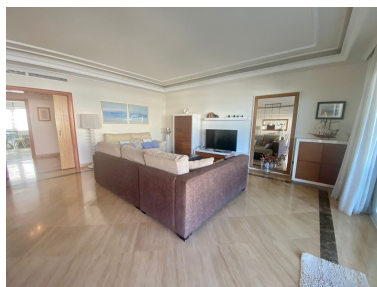

Appartement à Puerto Banús

Référence: R3825259

Chambres: 2

Salles de bains: 2

M²: 120

Prix: 0 €

Louer: 0 € / Mois

Location courte:
de 2 300 à 2 600 € /
Semaine

Statut: Louer, Vacances

Type de propriété:
Appartement

Places de parking: sur demande

Jour d'impression : 4th mai
2026

Vue d'ensemble:0

Caractéristiques:

Bord de mer, None, Piscine, Jardin privé, Ascenseur, Sécurité 24H, Parking, Maison de vacances, Luxe