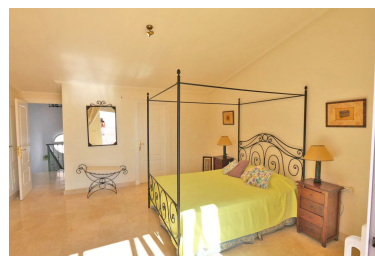

Penthouse à Puerto Banús

Référence: R3890806

Chambres: 3

Salles de bains: 2

M²: 180

Prix: 0 €

Louer: 0 € / Mois

Location courte:
de 2 275 à 2 275 € /
Semaine

Statut: Louer, Vacances

Type de propriété:
Penthouse

Places de parking: sur demande

Jour d'impression : 30th avril
2026

Vue d'ensemble:0

Caractéristiques:

Bord de mer, Piscine, Climatisation, Vue sur la mer, Ascenseur, Jardin privé, Sécurité 24H, Parking