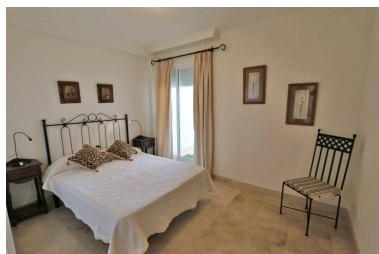

Penthouse à Puerto Banús

Référence: R3890806

Chambres: 3

Salles de bains: 2

M²: 180

Prix: 0 €

Louer: 0 € / Mois

Location courte:
de 2 275 à 2 275 € /
Semaine

Statut: Louer, Vacances

Type de propriété:
Penthouse

Places de parking: sur demande

Jour d'impression : 30th avril
2026

Vue d'ensemble:0

Caractéristiques:

Bord de mer, Piscine, Climatisation, Vue sur la mer, Ascenseur, Jardin privé, Sécurité 24H, Parking