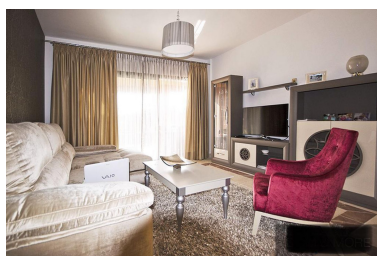

Appartement à Atalaya

Référence: R3917401

Chambres: 2

Salles de bains: 2

M²: 202

Prix: 0 €

Louer: 1 500 € / Mois

Location courte:

€ / Semaine

Statut: Louer, Vacances

Type de propriété:
Appartement

Places de parking: sur demande

Jour d'impression : 22nd
juillet 2025