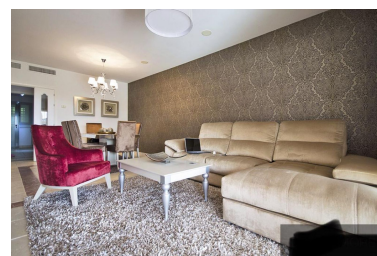

Appartement à Atalaya

Référence: R3917401

Chambres: 2

Salles de bains: 2

M²: 202

Prix: 0 €

Louer: 1 500 € / Mois

Location courte:

€ / Semaine

Statut: Louer, Vacances

Type de propriété:
Appartement

Places de parking: sur demande

Jour d'impression : 22nd
juillet 2025