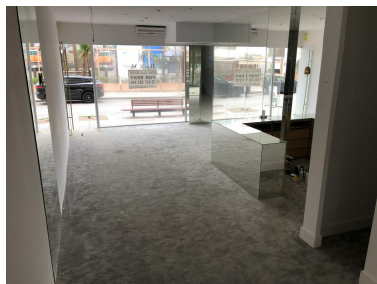

Chambres: sur demande

Salles de bains: sur demande M²: 80

Prix: 0 €

Louer: 3 000 € / Mois

Location courte:

€ / Semaine

Statut: Louer, Vacances

Type de propriété: Locaux commerciaux

Places de parking: sur demande

Jour d'impression : 4th mai 2026

Vue d'ensemble:0

Caractéristiques:

None, Climatisation