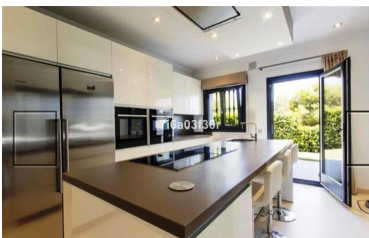

Villa à Atalaya

Référence: R4016500

Chambres: 4

Salles de bains: sur demande M²: 480

Statut: Louer, Vacances

Type de propriété: Villa

Places de parking: sur demande

Prix: 0 €

Louer: 0 € / Mois

Location courte:
de 6 000 à 7 500 € /
Semaine

Jour d'impression : 21st avril
2026