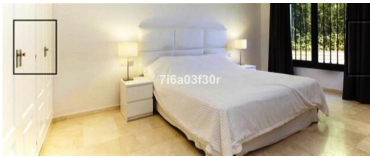

Vue d'ensemble:0

Caractéristiques:

None, Piscine, Climatisation, Chauffage, Jardin privé, None, Système d'alarme, Parking, Maison de vacances