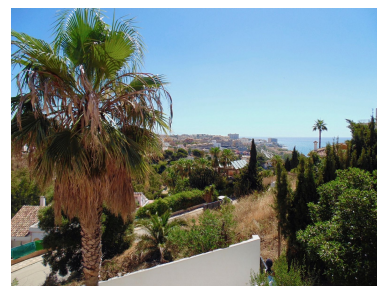

Type de propriété: Villa

Places de parking: sur demande

Jour d'impression : 20th avril
2026

Vue d'ensemble:0

Caractéristiques:

None, Piscine, Climatisation, Vue sur la mer, Vue sur les montagnes, None, Jardin privé, Système d'alarme, Parking