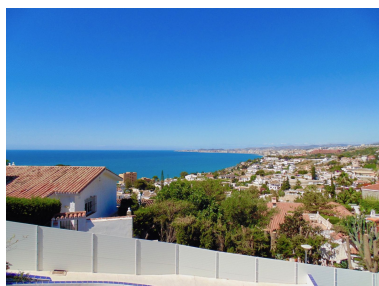

Type de propriété: Villa

Places de parking: sur demande

Jour d'impression : 20th avril
2026

Vue d'ensemble:0

Caractéristiques:

None, Piscine, Climatisation, Vue sur la mer, Vue sur les montagnes, None, Jardin privé, Système d'alarme, Parking