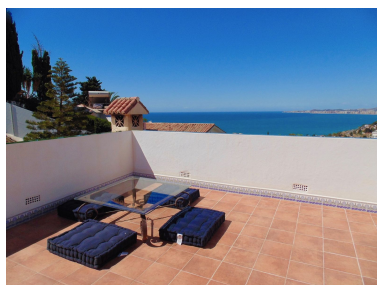

Type de propriété: Villa

Places de parking: sur demande

Jour d'impression : 20th avril
2026

Vue d'ensemble:0

Caractéristiques:

None, Piscine, Climatisation, Vue sur la mer, Vue sur les montagnes, None, Jardin privé, Système d'alarme, Parking