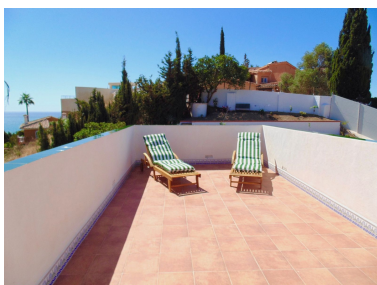

Type de propriété: Villa

Places de parking: sur demande

Jour d'impression : 20th avril
2026

Vue d'ensemble:0

Caractéristiques:

None, Piscine, Climatisation, Vue sur la mer, Vue sur les montagnes, None, Jardin privé, Système d'alarme, Parking