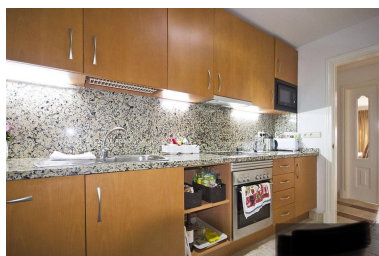

Описание: A fantastic large and spacious 2 bedroomed, 2 bathroomed apartment situated in Benatalaya. In a great community with large communal swimming pool.

Особенности: