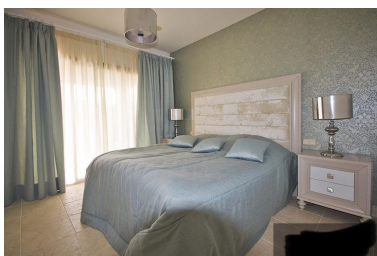

€ / Неделя

Статус: Аренда,
Туристические

Тип недвижимости:
Апартамент

Места: по запросу

День печати : 28th Апрель
2026

Описание: A fantastic large and spacious 2 bedroomed, 2 bathroomed apartment situated in Benatalaya. In a great community with large communal swimming pool.