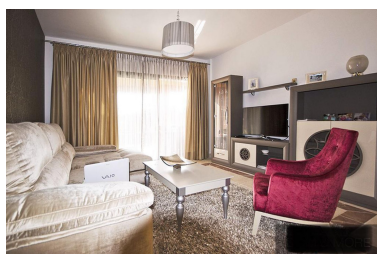

€ / Неделя

Статус: Аренда,
Туристические

Тип недвижимости:
Апартамент

Места: по запросу

День печати : 28th Апрель
2026

Описание: A fantastic large and spacious 2 bedroomed, 2 bathroomed apartment situated in Benatalaya. In a great community with large communal swimming pool.