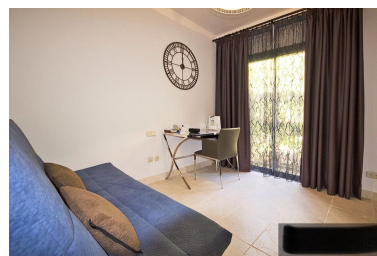

€ / Неделя

Статус: Аренда,
Туристические

Тип недвижимости:
Апартамент

Места: по запросу

День печати : 28th Апрель
2026

Описание: A fantastic large and spacious 2 bedroomed, 2 bathroomed apartment situated in Benatalaya. In a great community with large communal swimming pool.