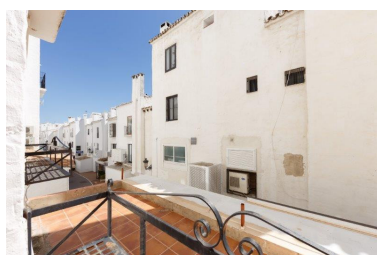

Комерційне приміщення в Puerto Banús

Довідка: R3160105

Кімнати: за запитом

Ванні кімнати: 1

М²: 88

Ціна: 390 000 €

Статус: Продаж

Тип власності: Комерційне приміщення

Місця для паркування: за запитом

День друку: 28th Квітень 2026

---

Огляд:Local comercial situado en pleno centro de Puerto Banús. Situado en primera planta con una entrada de gran exposicion al publico, junto a una de las entradas principales del Puerto y a un paso del parking publico. Puerto deportivo de gran atraccion turistica y prestigio, sus enclaves de barcos de más de 50 metros de eslora, atrae un publico selecto de alto nivel. Puerto Banús es un reconocido como un Puerto de lujo y prestigio. Este local comercial situado en el centro del puerto Banus, en la reconocida Urbanización de Muelle Ribera, dispone de un espacio amplio, luminoso y abierto, disfruta de un diversidad posibilidades, se puede dividir en diferentes depachos o gabinetes clinicos de estetica. Local con posibilidad de ampliacion, ofrece la oportunidad de adjuntarle otro local en venta, que se encuentra situado justamente en frente, de 45 metros y con amplios ventanales a la avenida de Julio Iglesias. Los locales han sido Peluquería y salón de estética de lujo durante muchos años. Se encuentra en perfecto estado y disponen de licencia de estética y peluquería, está listo para iniciar la actividad.