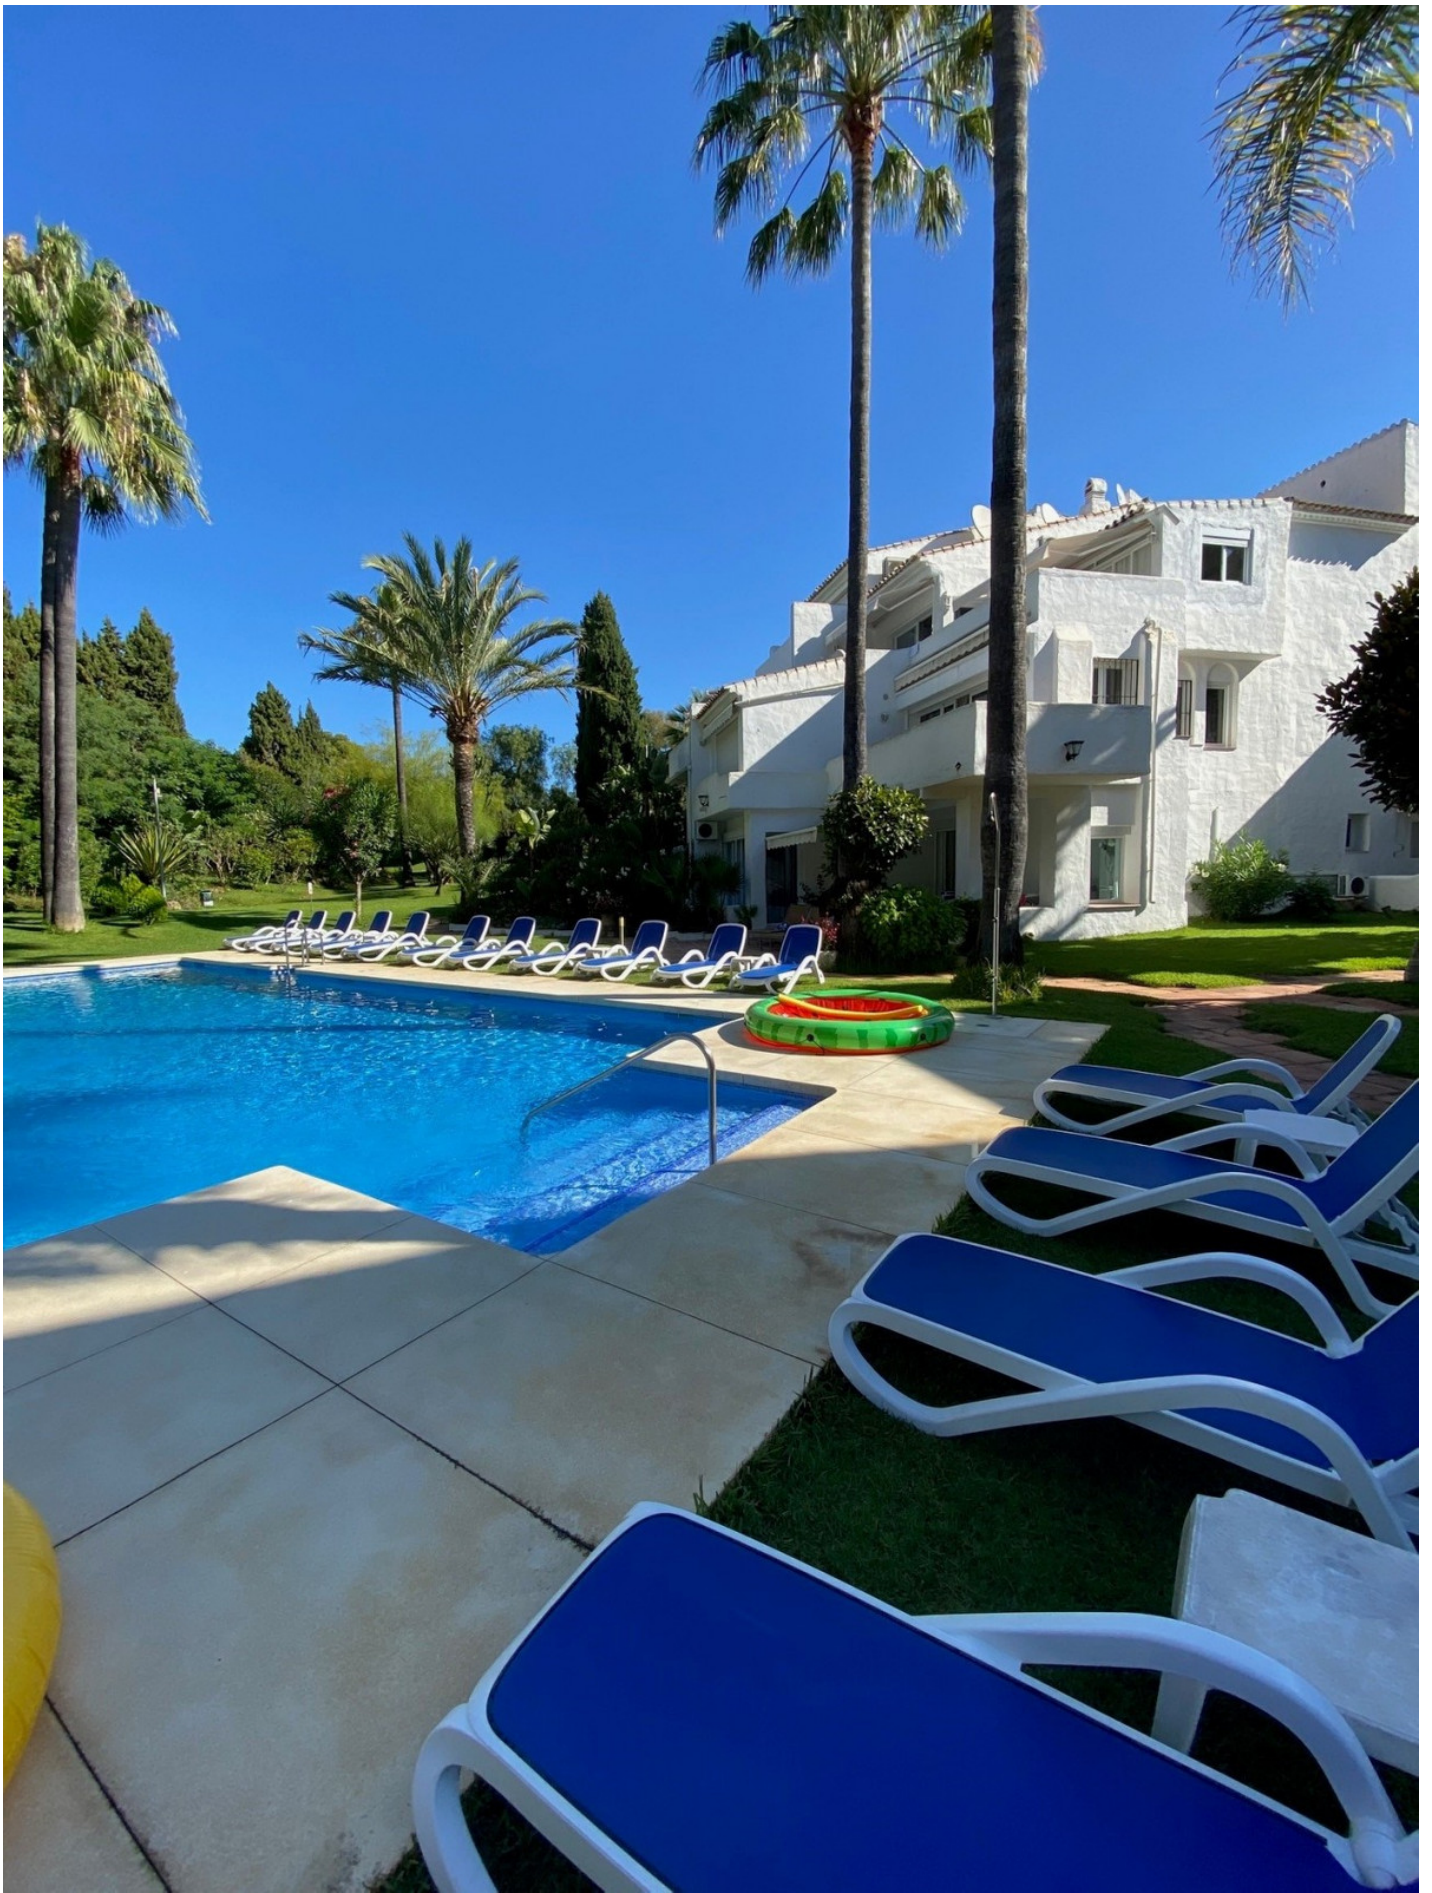

Кімнати: 1

Ванні кімнати: 1

М²: 64

Ціна: 395 000 €

Статус: Продаж

Тип власності: Пентхаус

Місця для паркування: за
запитом

День друку: 18th Квітень
2026