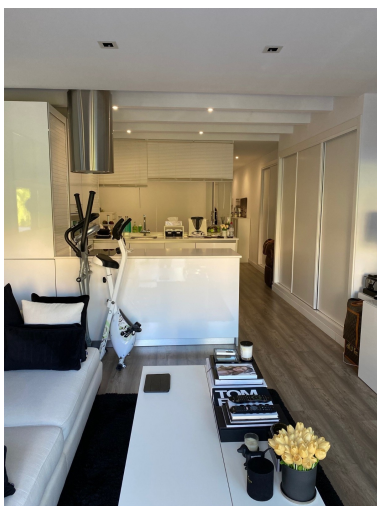

Статус: Продаж

Тип власності: Пентхаус

Місця для паркування: за
запитом

День друку: 18th Квітень
2026

Огляд:Esta excepcional propiedad está situada a 50 metros del famoso restaurante de Mistral Beach , cerca del hotel Guadalpin Banus ya solo 10 minutos a pie del famoso Puerto Banús. Perfecta propiedad para un soltero o una pareja joven . El complejo es pequeño pero esta rodeado de amplios jardines con una gran piscina espectacular. ¡El estudio está al nivel ático, tan inteligentemente planeado y organizado que el propietario logró crear una hermosa habitación! Mucho espacio de almacenamiento, guardarropas, techos altos, cocina moderna abierta y una amplia sala de estar que conduce a la terraza con orientación suroeste y vistas verdes a los alrededores. Las calidades del piso son excepcionales, renovado con los mejores materiales y cualidades, ¡dondequiera que mires es una sorpresa de ingenio para ahorrar espacio! ¡Definitivamente vale la pena la visita! Gran área de piscina, fácil acceso a la playa y estacionamiento techado reservado para este ático. Sin ascensor, pero con pocas escaleras, perfecto para un soltero o una pareja joven. Increíble oferta en la zona muy solicitada de Puerto Banús: ¡una oportunidad rara! Solo 395.000€