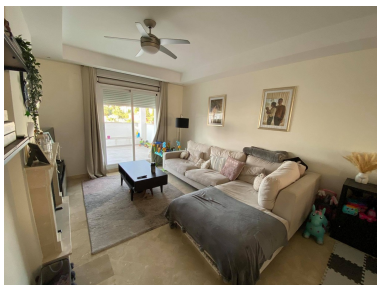

Місця для паркування: за запитом

День друку: 19th Квітень 2026

Огляд: ¡Una fantástica casa adosada en esquina ubicada en la urbanización bien cuidada de Aloha Royal con mucha luz natural todo el día! La propiedad consta de 3 niveles, el primero con un dormitorio en suite, cocina, sala de estar, lavadero y terraza, el segundo piso tiene el dormitorio principal con baño en suite y terraza privada. El tercer nivel es un gran solárium con vistas panorámicas abiertas de las montañas y vistas parciales al mar. Incluido en el precio hay un trastero y plaza de garaje en garaje cerrado. El propietario ha renovado la cocina por completo a un nivel realmente alto, lo que hace que la propiedad se sienta aún más grande y luminosa. La urbanización está muy bien cuidada y cuenta con 2 piscinas comunitarias y zona de juegos infantiles. Como la propiedad está ubicada en Nueva Andalucía, hay muchos servicios cerca, como escuelas, restaurantes, tiendas y Marbella / Puerto Banús están a poca distancia en automóvil. ¡Tenemos llaves en la oficina para facilitar la visualización!