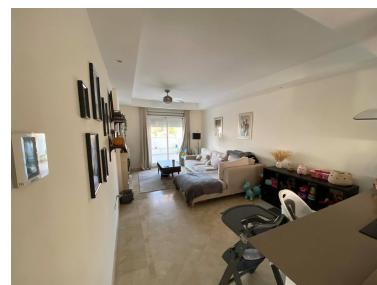

Місця для паркування: за запитом

День друку: 19th Квітень 2026

Огляд: ¡Una fantástica casa adosada en esquina ubicada en la urbanización bien cuidada de Aloha Royal con mucha luz natural todo el día! La propiedad consta de 3 niveles, el primero con un dormitorio en suite, cocina, sala de estar, lavadero y terraza, el segundo piso tiene el dormitorio principal con baño en suite y terraza privada. El tercer nivel es un gran solárium con vistas panorámicas abiertas de las montañas y vistas parciales al mar. Incluido en el precio hay un trastero y plaza de garaje en garaje cerrado. El propietario ha renovado la cocina por completo a un nivel realmente alto, lo que hace que la propiedad se sienta aún más grande y luminosa. La urbanización está muy bien cuidada y cuenta con 2 piscinas comunitarias y zona de juegos infantiles. Como la propiedad está ubicada en Nueva Andalucía, hay muchos servicios cerca, como escuelas, restaurantes, tiendas y Marbella / Puerto Banús están a poca distancia en automóvil. ¡Tenemos llaves en la oficina para facilitar la visualización!